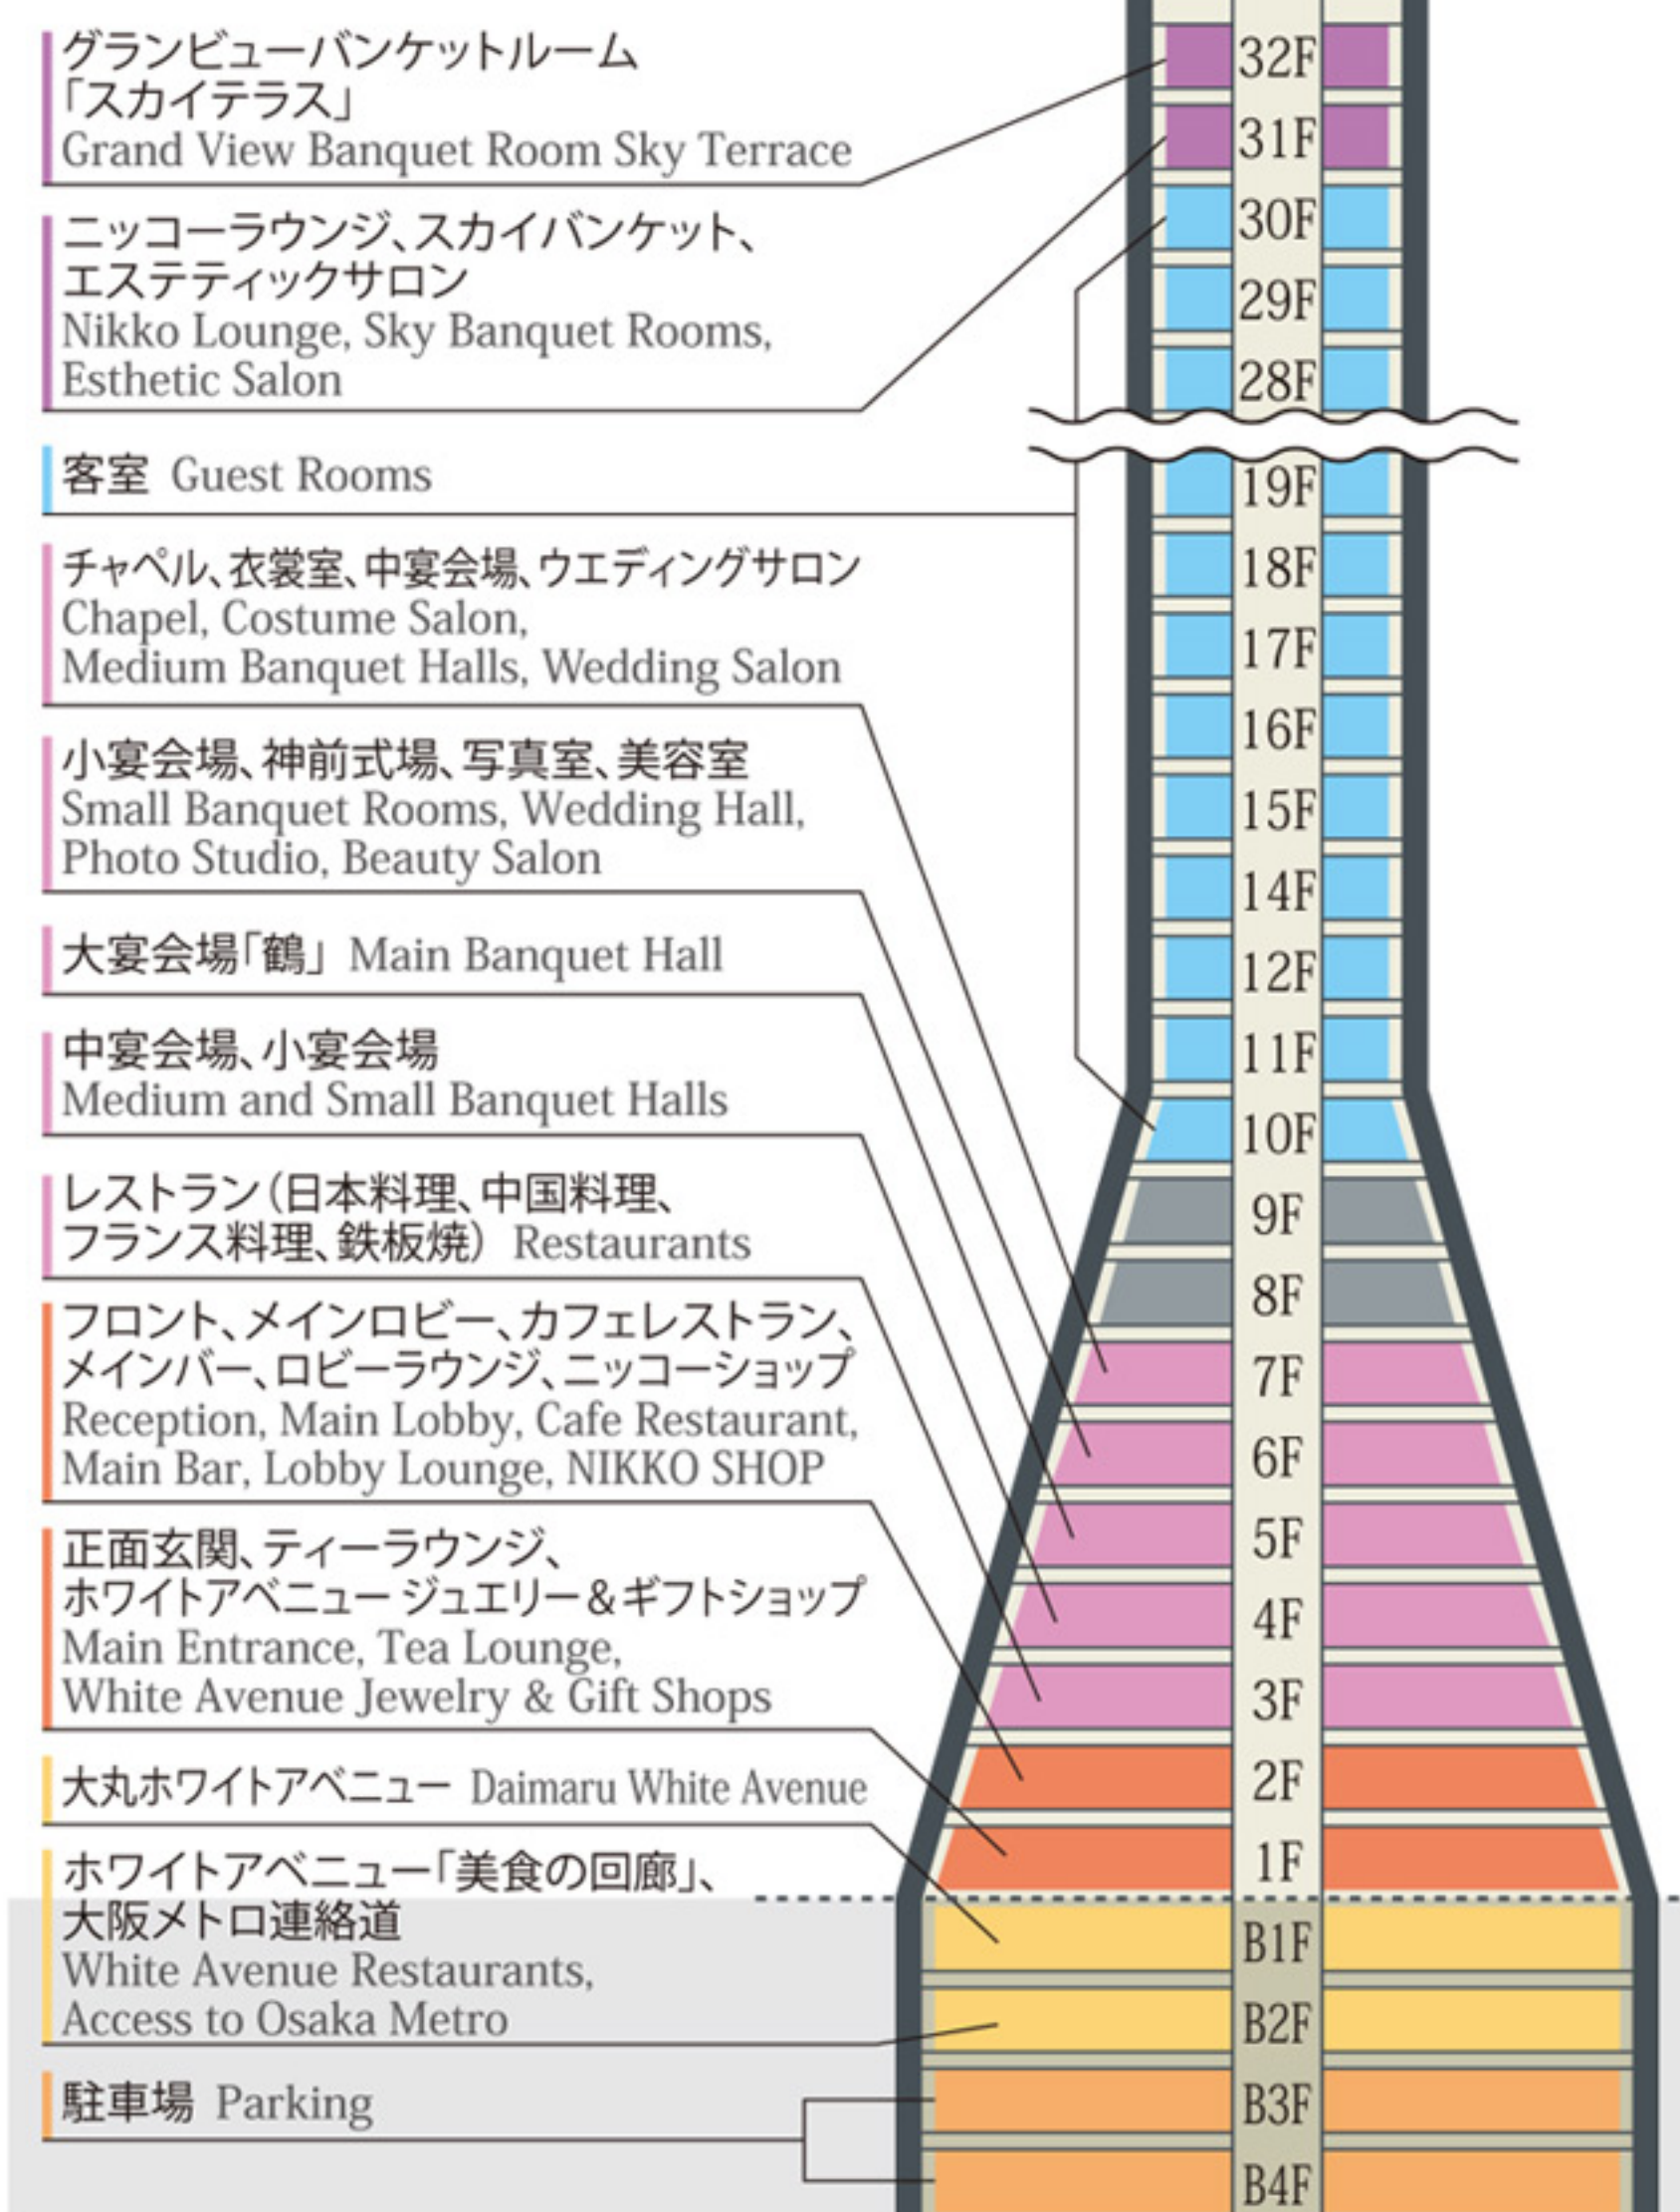

FLOOR GUIDE