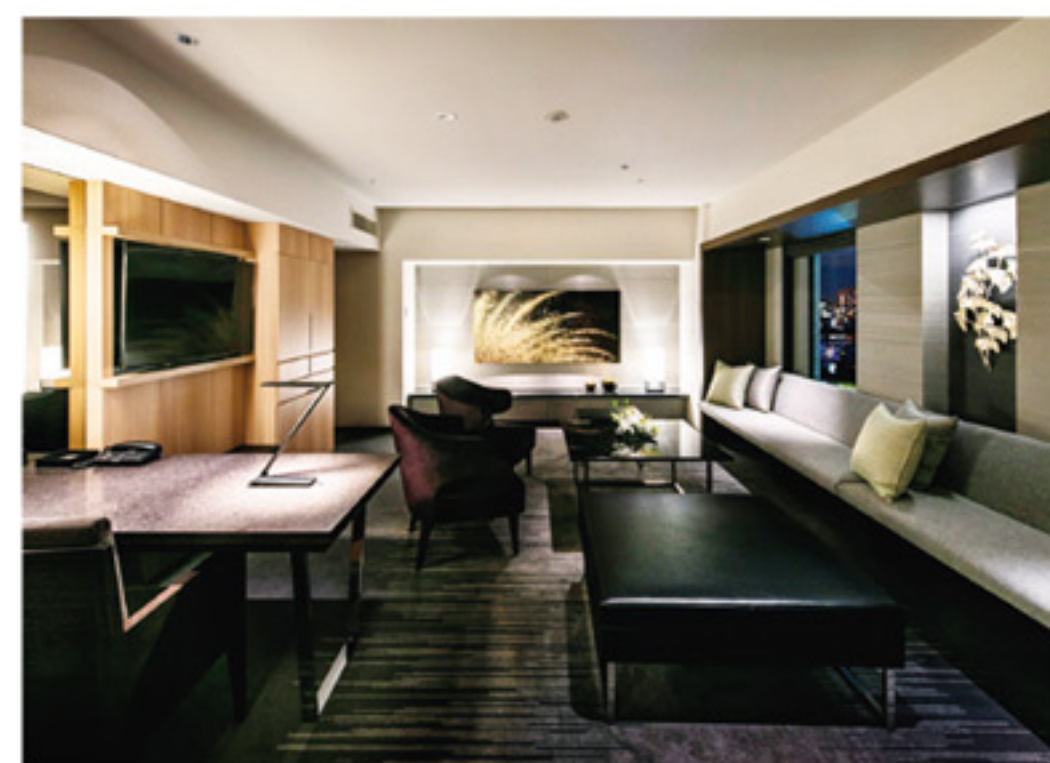

ホテルの最新情報は
 公式サイトをご覧ください

hotel nikko osaka

ホテル日航大阪

GUEST ROOMS

10Fから30Fに位置する客室。
高層階からは東側に大阪市内、生駒山を、
西側には大阪のベイエリア、神戸、六甲山を望む景色を
お楽しみいただけます。

Guest rooms are located between floors 10 and 30.
On the upper floors, guests may enjoy either a city view (east)
with a sweeping view of Osaka City and Mt. Ikoma,
or the scenic view (west) that allows you to
see the Osaka Bay, Kobe and Mt. Rokko.

ニッコープレミアムフロア Nikko Premium Floor

28F-30F最高層客室フロア。御堂筋のイチョウ並木をデザインテーマに、
ホテル日航大阪ならではのおもてなしの心を表現した客室です。
専用ラウンジ「ニッコーラウンジ」をご利用いただけます。

A new series of guest rooms on 28th to 30th floors.
Spacious and comfortable, hospitality in a Japanese Modern motif.
Access to the exclusive Nikko Lounge is included.

ニッコープレミアムツインルーム
Nikko Premium Twin Room

ニッコーエグゼクティブスイート
Nikko Executive Suite

ニッコーラウンジ
Nikko Lounge

スーペリアフロア Superior Floor
ツインルーム Twin Room

スタンダードフロア Standard Floor
ツインルーム Twin Room

BREAKFAST

朝日に輝く御堂筋の
イチョウ並木を眺めながら、
バラエティ豊かな
和洋食buffet、和食buffetを
お選びいただけます。

We will propose the perfect venue to fit your needs starting
with Tsuru, the large banquet hall capable of accommodating 1,000 guests
recommended for large parties and meetings,
Sky Banquet and various other banquet halls designed with different concepts.