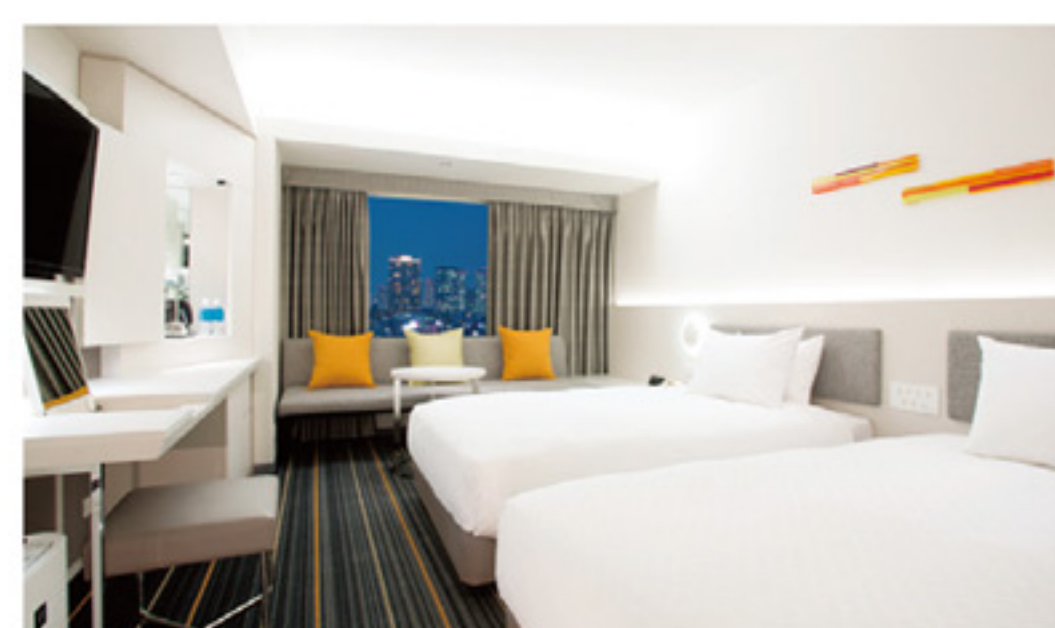

ホテルの最新情報は
 公式サイトをご覧ください

hotel nikko osaka

ホテル日航大阪

GUEST ROOMS

10Fから30Fに位置する客室。
高層階からは東側に大阪市内、生駒山を、
西側には大阪のベイエリア、神戸、六甲山を望む景色を
お楽しみいただけます。

Guest rooms are located between floors 10 and 30.
On the upper floors, guests may enjoy either a city view (east)
with a sweeping view of Osaka City and Mt. Ikoma,
or the scenic view (west) that allows you to
see the Osaka Bay, Kobe and Mt. Rokko.

ニッコープレミアムフロア Nikko Premium Floor

28F-30F最高層客室フロア。御堂筋のイチョウ並木をデザインテーマに、
ホテル日航大阪ならではのおもてなしの心を表現した客室です。
専用ラウンジ「ニッコーラウンジ」をご利用いただけます。

A new series of guest rooms on 28th to 30th floors.
Spacious and comfortable, hospitality in a Japanese Modern motif.
Access to the exclusive Nikko Lounge is included.

ニッコープレミアムツインルーム
Nikko Premium Twin Room

ニッコーエグゼクティブスイート
Nikko Executive Suite

ニッコーラウンジ
Nikko Lounge

スーペリアフロア Superior Floor
ツインルーム Twin Room

スタンダードフロア Standard Floor
ツインルーム Twin Room

BREAKFAST

朝日に輝く御堂筋の
イチョウ並木を眺めながら、
バラエティ豊かな
和洋食buffet、和食buffetを
お選びいただけます。