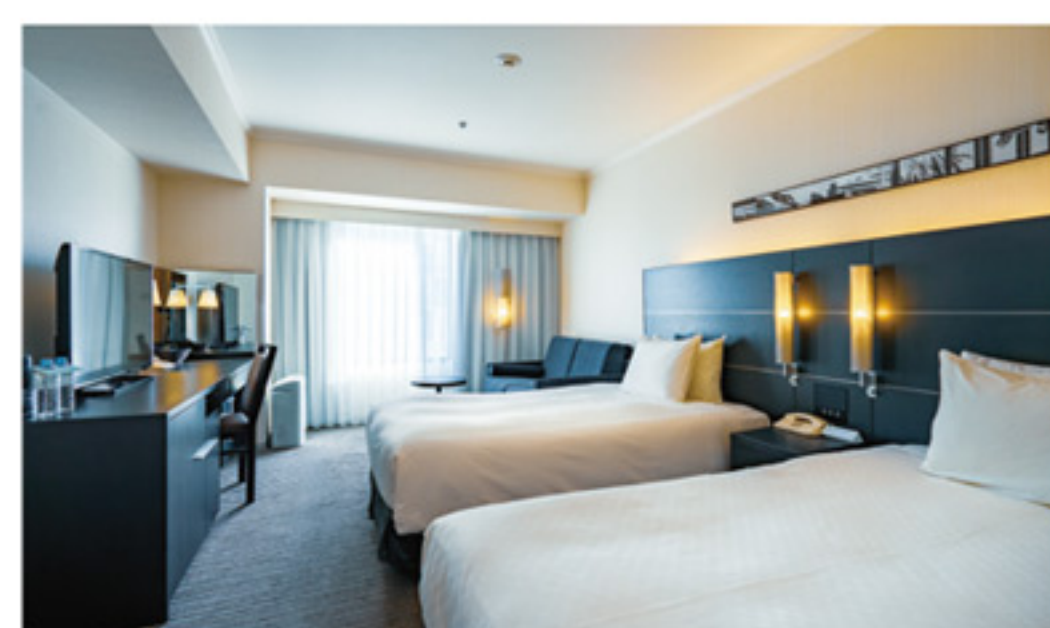

ホテルの最新情報は
 公式サイトをご覧ください

hotel nikko osaka

ホテル日航大阪

GUEST ROOMS

10Fから30Fに位置する客室。
高層階からは東側に大阪市内、生駒山を、
西側には大阪のベイエリア、神戸、六甲山を望む景色を
お楽しみいただけます。

Guest rooms are located between floors 10 and 30.
On the upper floors, guests may enjoy either a city view (east)
with a sweeping view of Osaka City and Mt. Ikoma,
or the scenic view (west) that allows you to
see the Osaka Bay, Kobe and Mt. Rokko.

ニッコープレミアムフロア Nikko Premium Floor

28F-30F最高層客室フロア。御堂筋のイチョウ並木をデザインテーマに、
ホテル日航大阪ならではのおもてなしの心を表現した客室です。
専用ラウンジ「ニッコーラウンジ」をご利用いただけます。

A new series of guest rooms on 28th to 30th floors.
Spacious and comfortable, hospitality in a Japanese Modern motif.
Access to the exclusive Nikko Lounge is included.

ニッコープレミアムツインルーム
Nikko Premium Twin Room

ニッコーエグゼクティブスイート
Nikko Executive Suite

ニッコーラウンジ
Nikko Lounge

スーペリアフロア Superior Floor
ツインルーム Twin Room

スタンダードフロア Standard Floor
ツインルーム Twin Room

BREAKFAST

朝日に輝く御堂筋の
イチョウ並木を眺めながら、
バラエティ豊かな
和洋食buffet、和食buffetを
お選びいただけます。