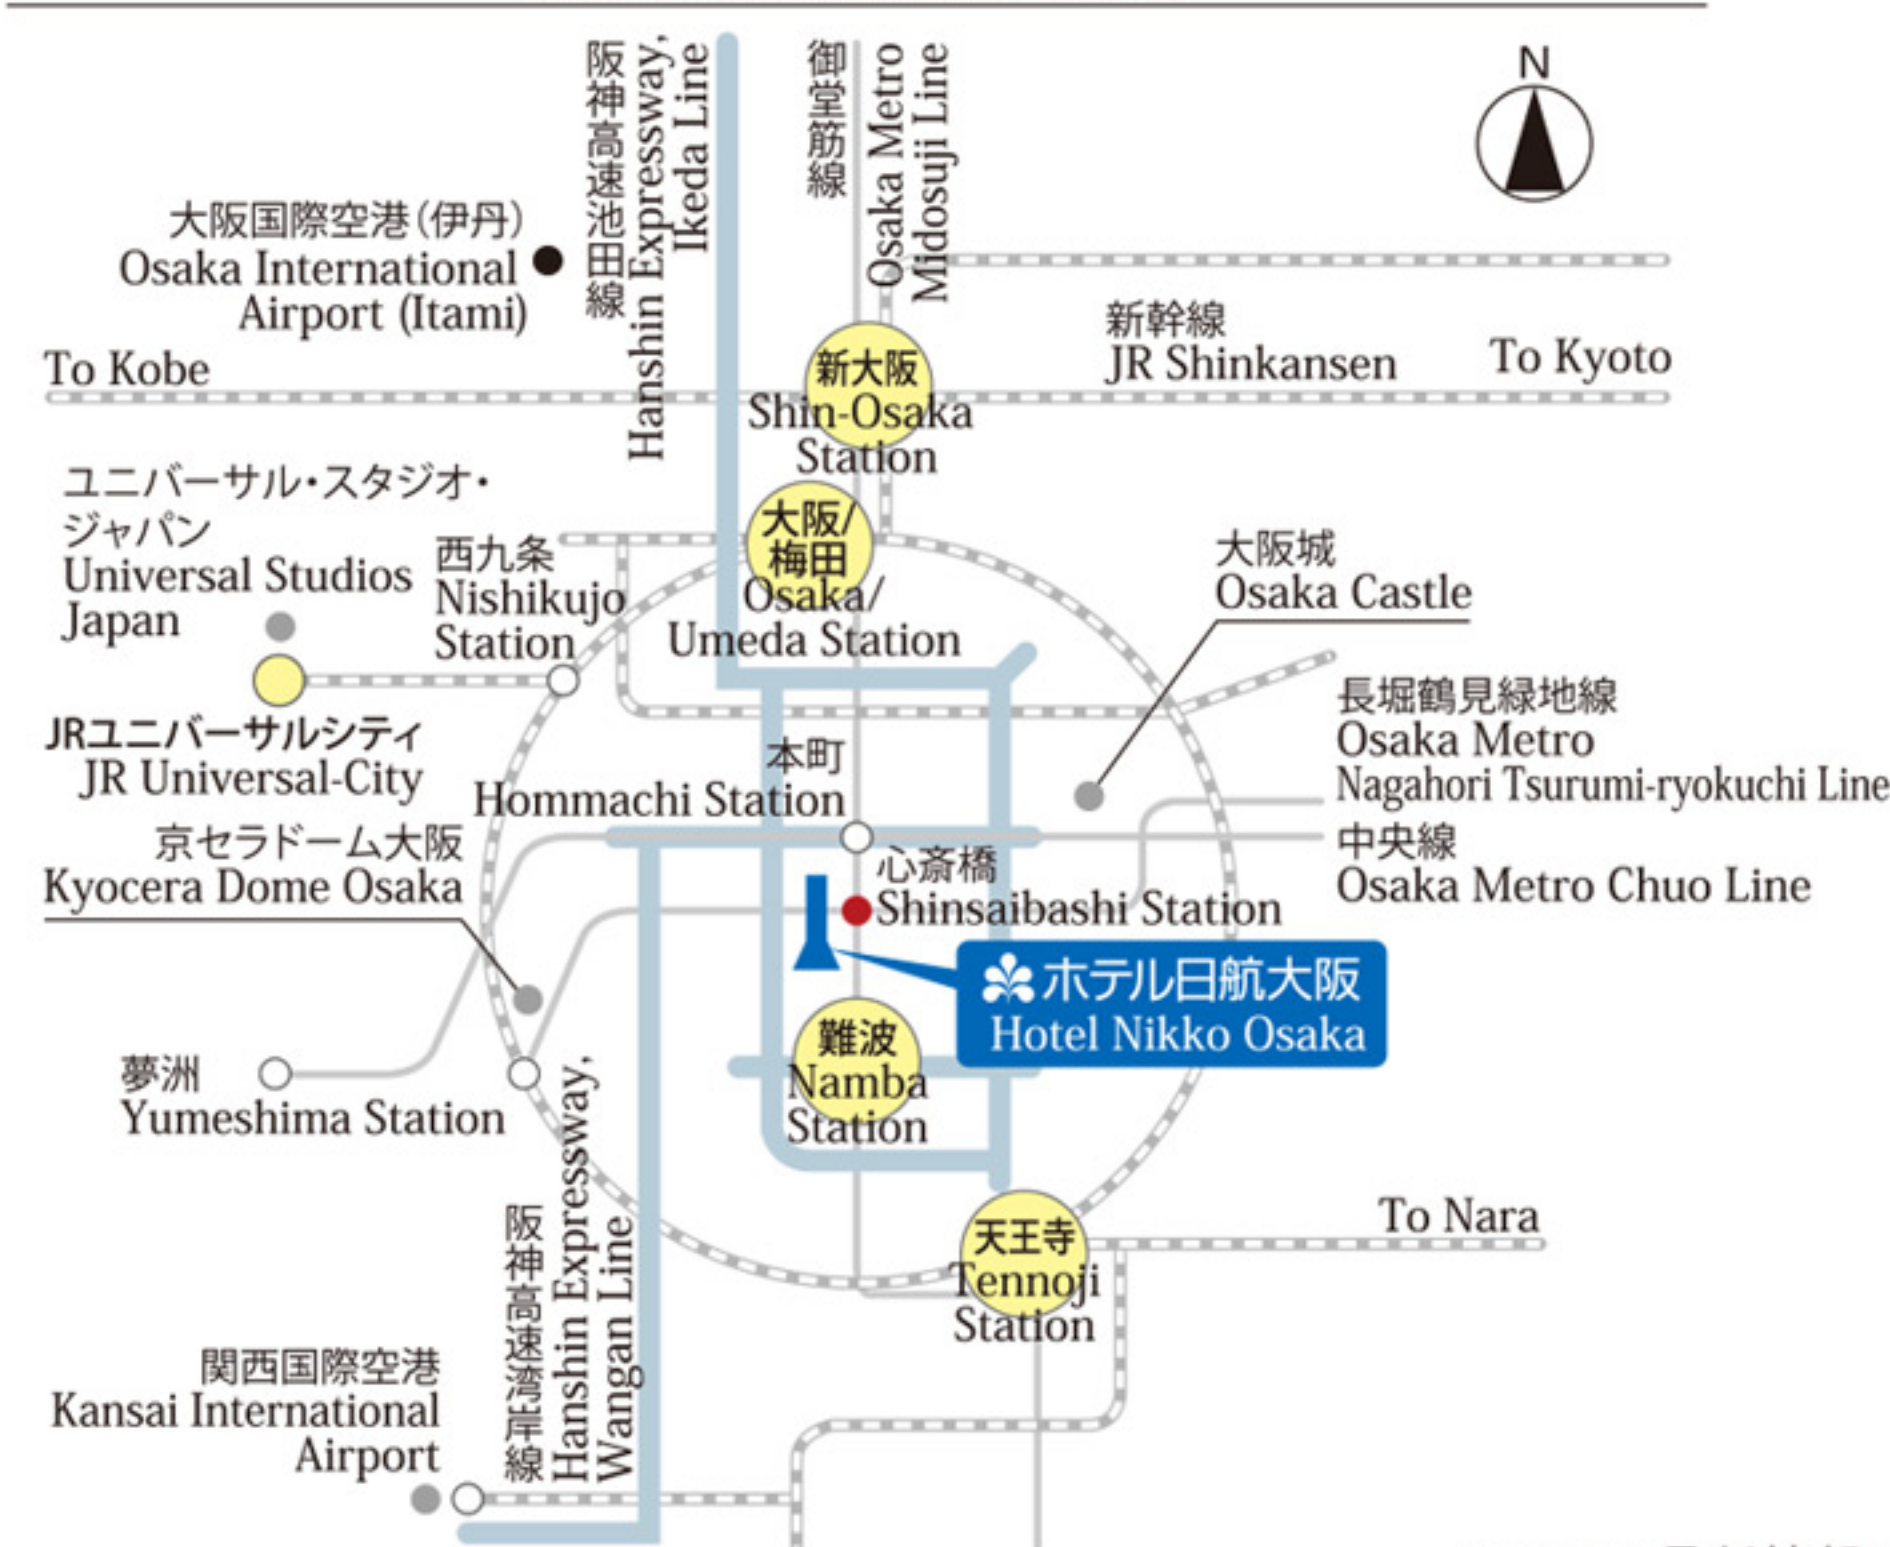

心齋橋駅直結 - 御堂筋に臨む絶好のロケーション -
 Directly connected to Shinsaibashi Station
 - Perfectly located on Midosuji Avenue -

グルメ・文化 大阪の中心地 心齋橋
 世代を越えて伝えたい、
 おもてなしのこころ

Shinsaibashi, the Cultural and Gastronomic Heart of Osaka
 Japanese Spirit of Hospitality that Exceeds Generations

FLOOR GUIDE

交通のご案内 Access Information

大阪メトロ御堂筋線・長堀鶴見緑地線 心齋橋駅8号出口直結
 Osaka Metro: Midosuji Line, Nagahori Tsurumi-ryokuchi Line,
 Exit 8 at Shinsaibashi Station

〒542-0086 大阪市中央区西心齋橋1-3-3
 1-3-3, Nishi-Shinsaibashi,
 Chuo-ku, Osaka 542-0086, Japan
 TEL: 06-6244-1111 (代) FAX: 06-6245-2432
 www.hno.co.jp

ホテルの最新情報は
 公式サイトをご覧ください

hotel nikko osaka

ホテル日航大阪

GUEST ROOMS

10Fから30Fに位置する客室。
高層階からは東側に大阪市内、生駒山を、
西側には大阪のベイエリア、神戸、六甲山を望む景色を
お楽しみいただけます。

Guest rooms are located between floors 10 and 30.
On the upper floors, guests may enjoy either a city view (east)
with a sweeping view of Osaka City and Mt. Ikoma,
or the scenic view (west) that allows you to
see the Osaka Bay, Kobe and Mt. Rokko.