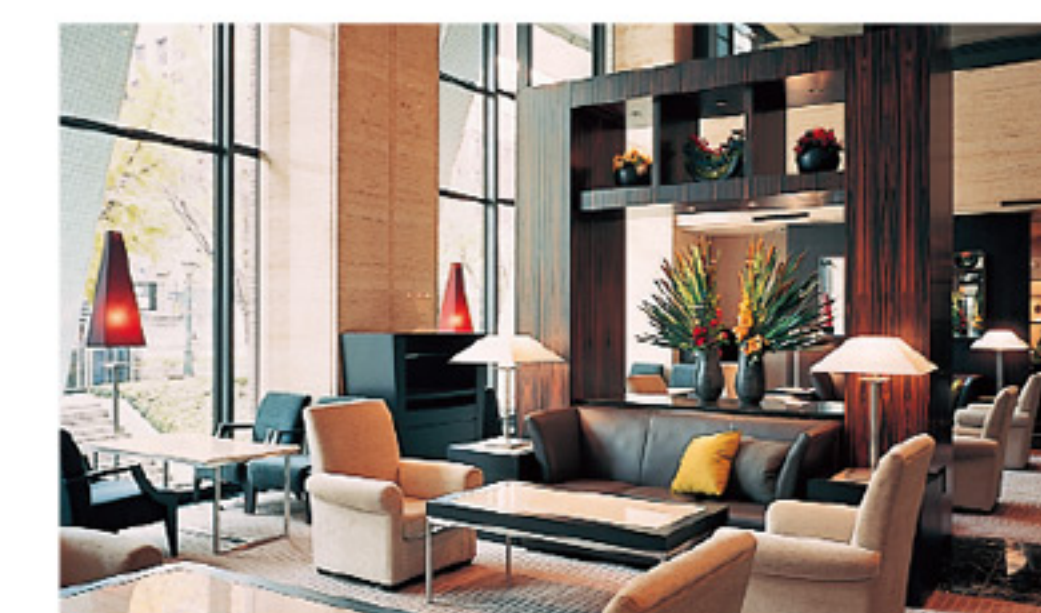

We will propose the perfect venue to fit your needs starting
with Tsuru, the large banquet hall capable of accommodating 1,000 guests
recommended for large parties and meetings,
Sky Banquet and various other banquet halls designed with different concepts.

3F 中国料理 桃李
Chinese Toh-Lee

3F 日本料理 弁慶
Japanese Benkay

寿司カウンター
Sushi Bar

3F フランス料理 レ・セレブリティ
French Les Célébrités

3F 鉄板焼 銀杏
Teppanyaki ICHO

BAR LOUNGE

2F メインバー 夜間飛行
Main Bar Vol de Nuit

2F ロビーラウンジ
Lobby Lounge

1F ティーラウンジ ファウンテン
Tea Lounge Fountain

*写真はイメージです。*営業内容の変更、および休止する場合がございます。
*Photos for illustrative purposes only.
*Business operations are subject to change.