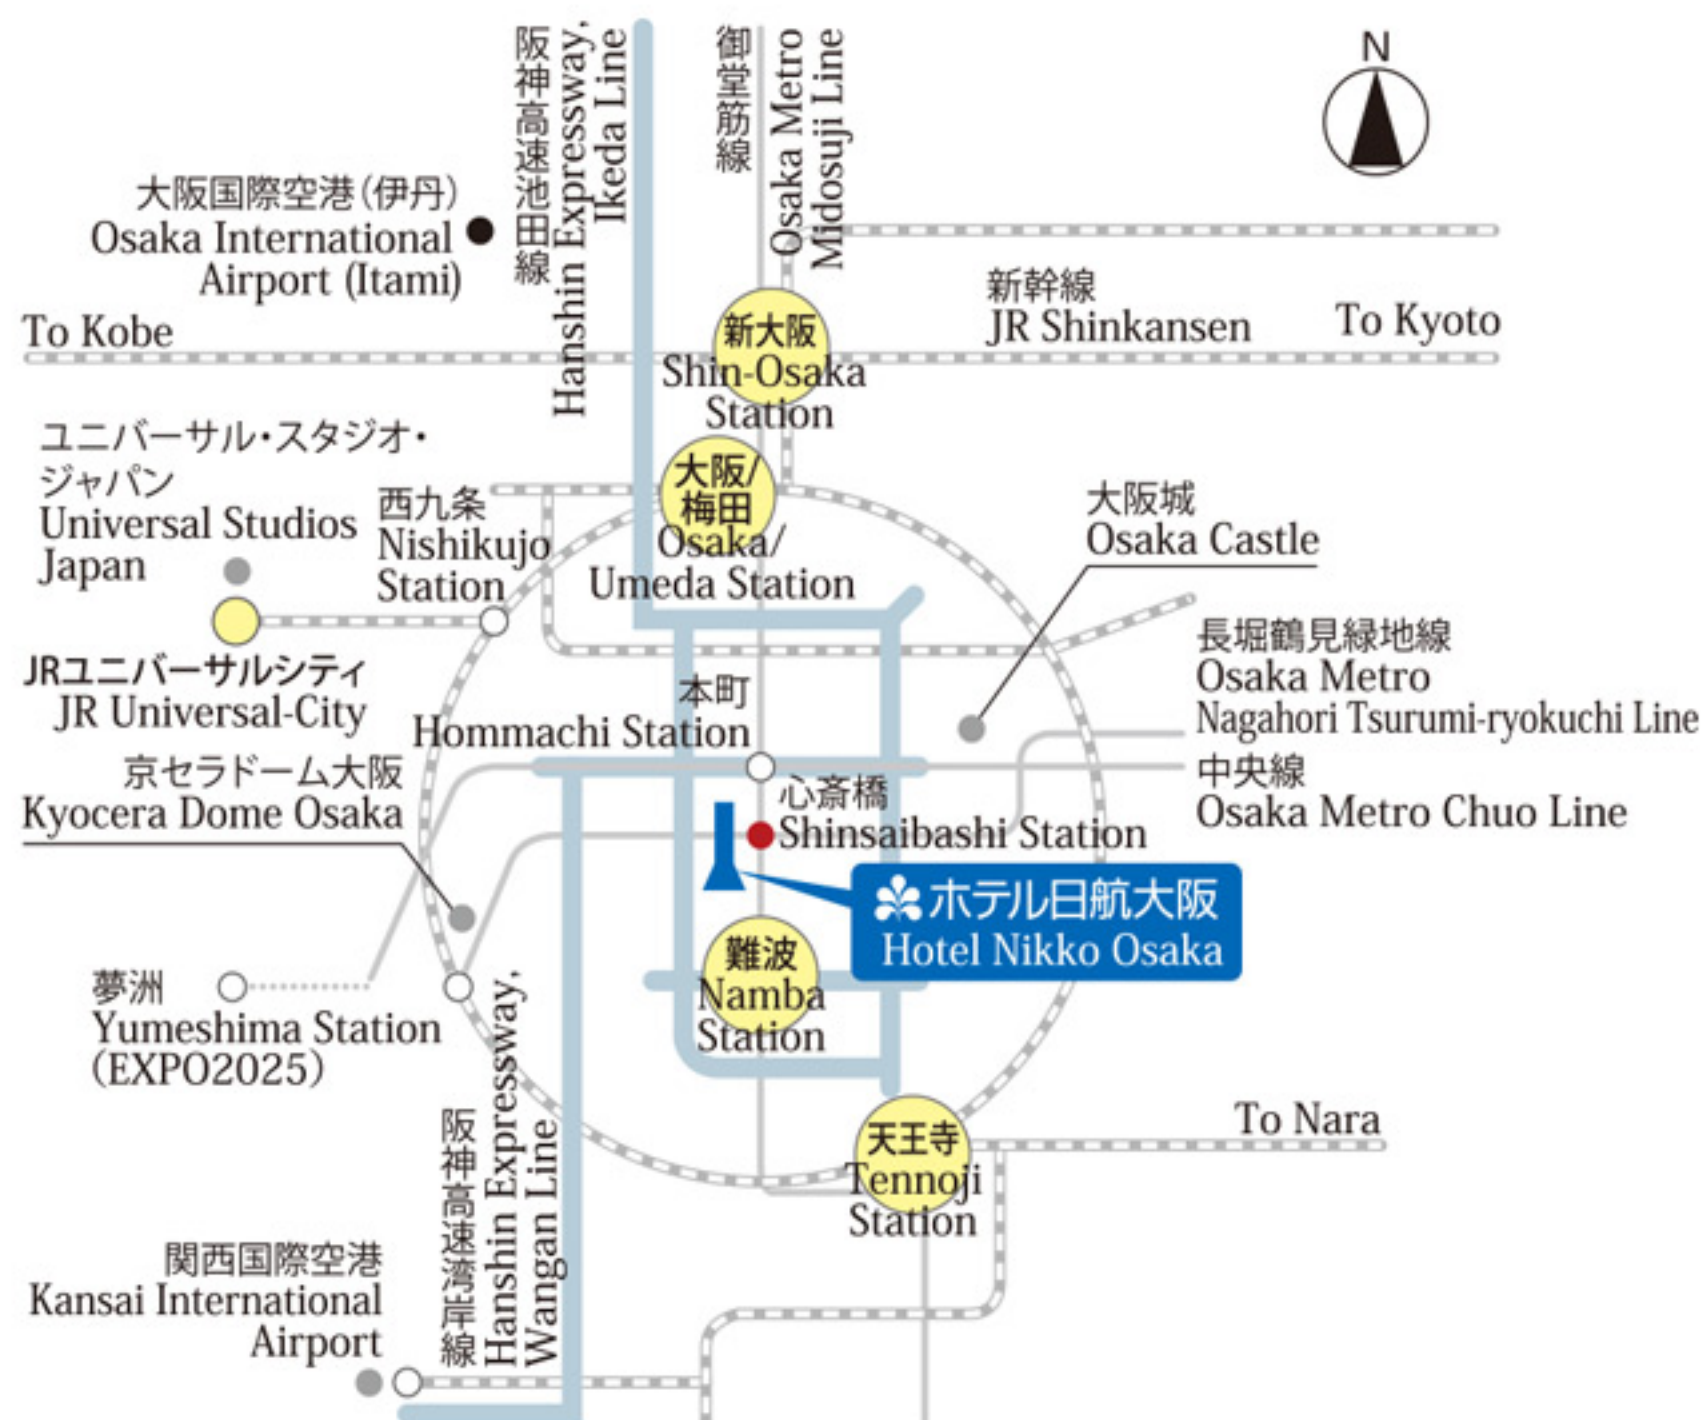

hotel nikko osaka

グルメ・文化 大阪の中心地 心斎橋
世代を越えて伝えたい、おもてなしのこころ

Shinsaibashi, the Cultural and Gastronomic Heart of Osaka
Japanese Spirit of Hospitality that Exceeds Generations

ホテル日航大阪

〒542-0086 大阪市中央区西心斎橋1-3-3

☎0120-00-3741 (9:30~17:30 日・祝・年末年始を除く)
(9:30 to 17:30 except Sundays and Holidays)

nikko hotels international

大阪のシンボルストリート 御堂筋に面し、 大阪メトロ「心斎橋駅」に直結するホテル日航大阪。

道頓堀をはじめ、心斎橋筋商店街、ブランドショップ、アメリカ村など、ミナミの人気スポットが徒歩圏内に目白押し。京都・神戸・奈良へのアクセスにも便利な立地です。季節ごとに表情を変える、御堂筋のイチョウ並木を愉しめるレストランやラウンジが揃うホテル日航大阪へ。

The Hotel Nikko Osaka faces the main avenue, Midosuji and is directly connected to Osaka Metro Shinsaibashi Station.

The hotel stands as the landmark of Osaka's central area, Minami, where you will find popular places such as Dotonbori, shopping districts, brand-name shops, America Mura, etc. The location is also convenient for access to Kyoto, Kobe and Nara. At Hotel Nikko Osaka you will find restaurants and lounges that allow you to enjoy the changing colors of ginkgo trees lining Midosuji Avenue throughout the different seasons.

交通のご案内 Access Information

大阪メトロ御堂筋線・長堀鶴見緑地線 心斎橋駅8号出口直結
Osaka Metro : Midosuji Line, Nagahori Tsurumi-ryokuchi Line,
Exit 8 at Shinsaibashi Station

主要スポットへの概算時間 Approximate time to main spots

※乗り換え時間を含みません。The time required for changing trains is not included.