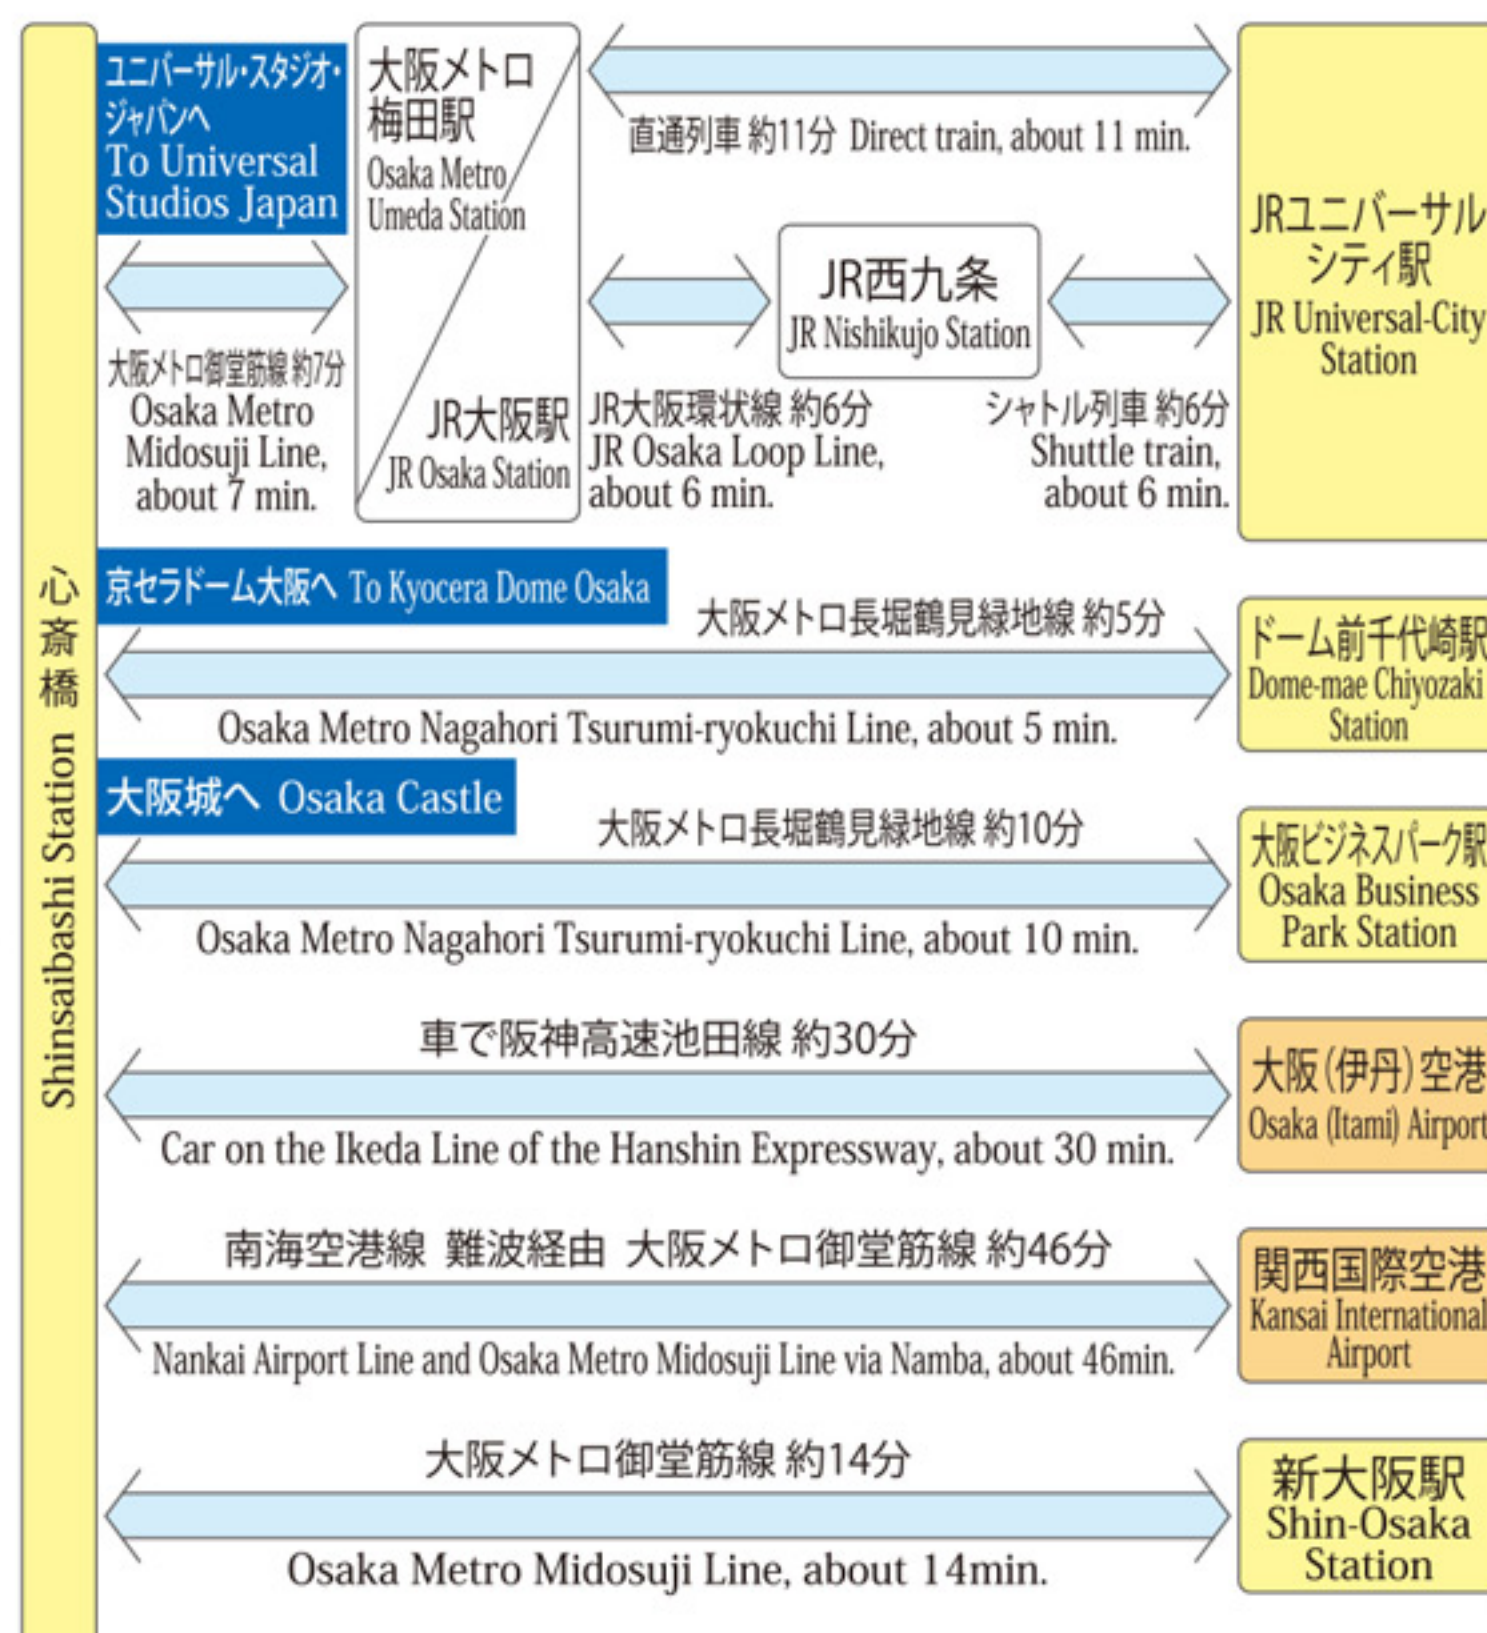

☎0120-00-3741 (9:30~17:30 日・祝・年末年始を除く)
(9:30 to 17:30 except Sundays and Holidays)

nikko hotels international

大阪のシンボルストリート 御堂筋に面し、 大阪メトロ「心斎橋駅」に直結するホテル日航大阪。

道頓堀をはじめ、心斎橋筋商店街、ブランドショップ、アメリカ村など、ミナミの人気スポットが徒歩圏内に目白押し。京都・神戸・奈良へのアクセスにも便利な立地です。季節ごとに表情を変える、御堂筋のイチョウ並木を愉しめるレストランやラウンジが揃うホテル日航大阪へ。

The Hotel Nikko Osaka faces the main avenue, Midosuji and is directly connected to Osaka Metro Shinsaibashi Station.

The hotel stands as the landmark of Osaka's central area, Minami, where you will find popular places such as Dotonbori, shopping districts, brand-name shops, America Mura, etc. The location is also convenient for access to Kyoto, Kobe and Nara. At Hotel Nikko Osaka you will find restaurants and lounges that allow you to enjoy the changing colors of ginkgo trees lining Midosuji Avenue throughout the different seasons.

交通のご案内 Access Information

大阪メトロ御堂筋線・長堀鶴見緑地線 心斎橋駅8号出口直結
Osaka Metro : Midosuji Line, Nagahori Tsurumi-ryokuchi Line,
Exit 8 at Shinsaibashi Station

主要スポットへの概算時間 Approximate time to main spots

※乗り換え時間を含みません。The time required for changing trains is not included.