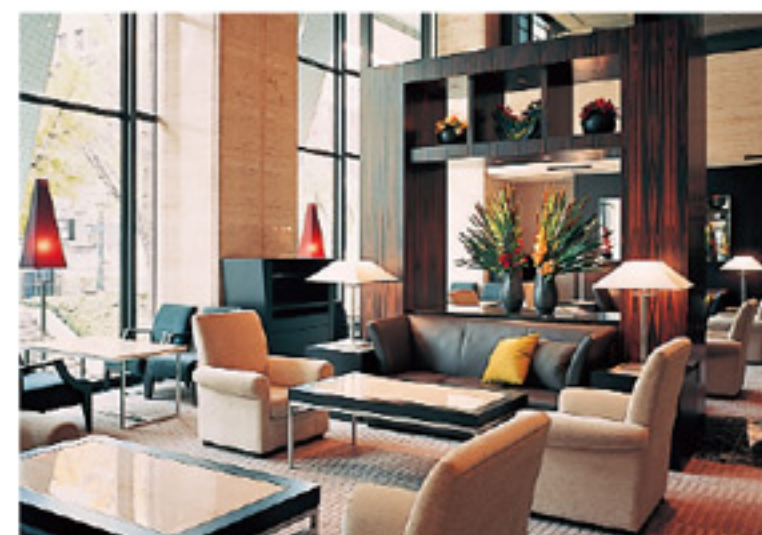

弁慶 寿司カウンター
Benkay Sushi Bar

レストラン Restaurants

2F カフェレストラン セリーナ
All Day Dining SERENA

3F 中国料理 桃李
Chinese Toh-Lee

3F 日本料理 弁慶
Japanese Benkay

寿司カウンター
Sushi Bar

3F フランス料理 レ・セレブリティ
French Les Célébrités

3F 鉄板焼 銀杏
Teppanyaki ICHO

バーラウンジ Bar Lounges

2F メインバー 夜間飛行
Main Bar Vol de Nuit

2F ロビーラウンジ
Lobby Lounge

1F ティーラウンジ ファウンテン
Tea Lounge Fountain

※写真はイメージです。※営業内容の変更、および休止する場合がございます。

*Photos for illustrative purposes only.

*Business operations are subject to change.

32F グランビューバンケットルーム スカイテラス
Grand View Banquet Room Sky Terrace

BANQUET

最大1,000名様規模のパーティや会議におすすめの
大宴会場「鶴」をはじめ、スカイバンケット、コンセプトの異なる
各種宴会場から、ご会合の主旨に合わせてご提案いたします。

We will propose the perfect venue to fit your needs starting
with Tsuru, the large banquet hall capable of accommodating
1,000 guests recommended for large parties and meetings,
Sky Banquet and various other banquet halls designed with
different concepts.