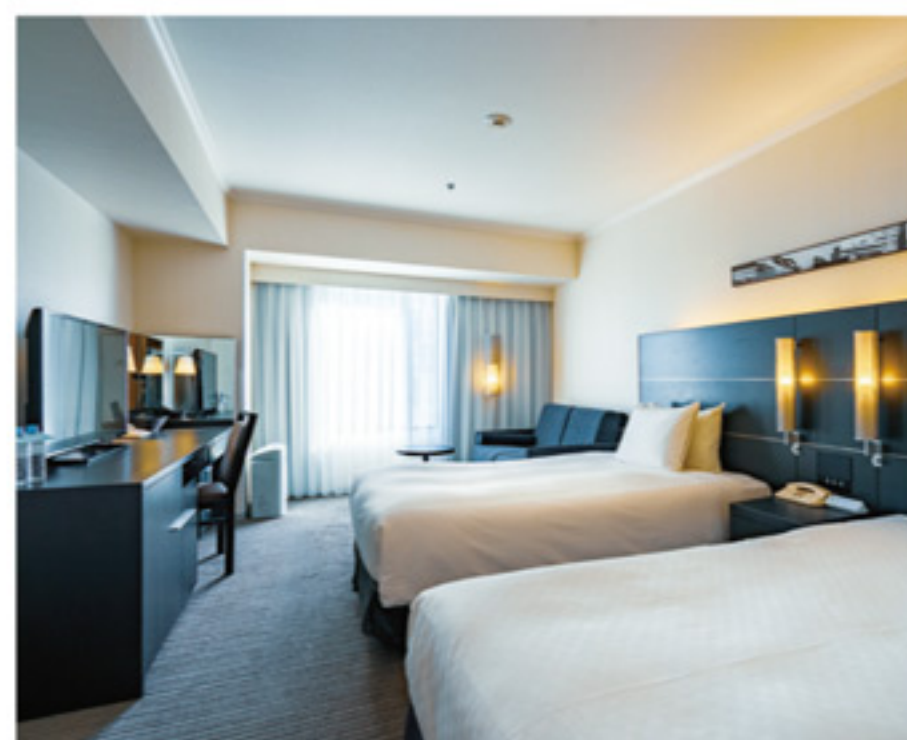

GUEST ROOMS

10Fから30Fに位置する客室。

高層階からは大阪市内、生駒山を一望のシティビュー(東側)、大阪湾から神戸、六甲山を一望するオーシャンビュー(西側)をお楽しみいただけます。

Guest rooms are located between floors 10 and 30. On the upper floors, guests may enjoy either a city view (east) with a sweeping view of Osaka City and Mt. Ikoma, or the ocean view (west) that allows you to see the Osaka Bay, Kobe and Mt. Rokko.

スーペリアフロア
Superior Floor

ツインルーム
Twin Room

御堂筋の四季をコンセプトにした客室。Guest room with the concept of Midosuji's four seasons.

ニッコープレミアムフロア Nikko Premium Floor

ニッコーエグゼクティブスイート Nikko Executive Suite

28F-30F最高層客室フロア。御堂筋のイチョウ並木をデザインテーマに、モダンな和のテイストに木のぬくもりが感じられる、ホテル日航大阪ならではのおもてなしの心を表現した客室です。

A new series of guest rooms on 28th to 30th floors. Spacious and comfortable, hospitality in a Japanese Modern motif.

スタンダードフロア
Standard Floor

ツインルーム
Twin Room

朝日に輝く御堂筋のイチョウ並木を眺めながら、バラエティ豊かな和洋食buffet、和食buffetをお選びいただけます。