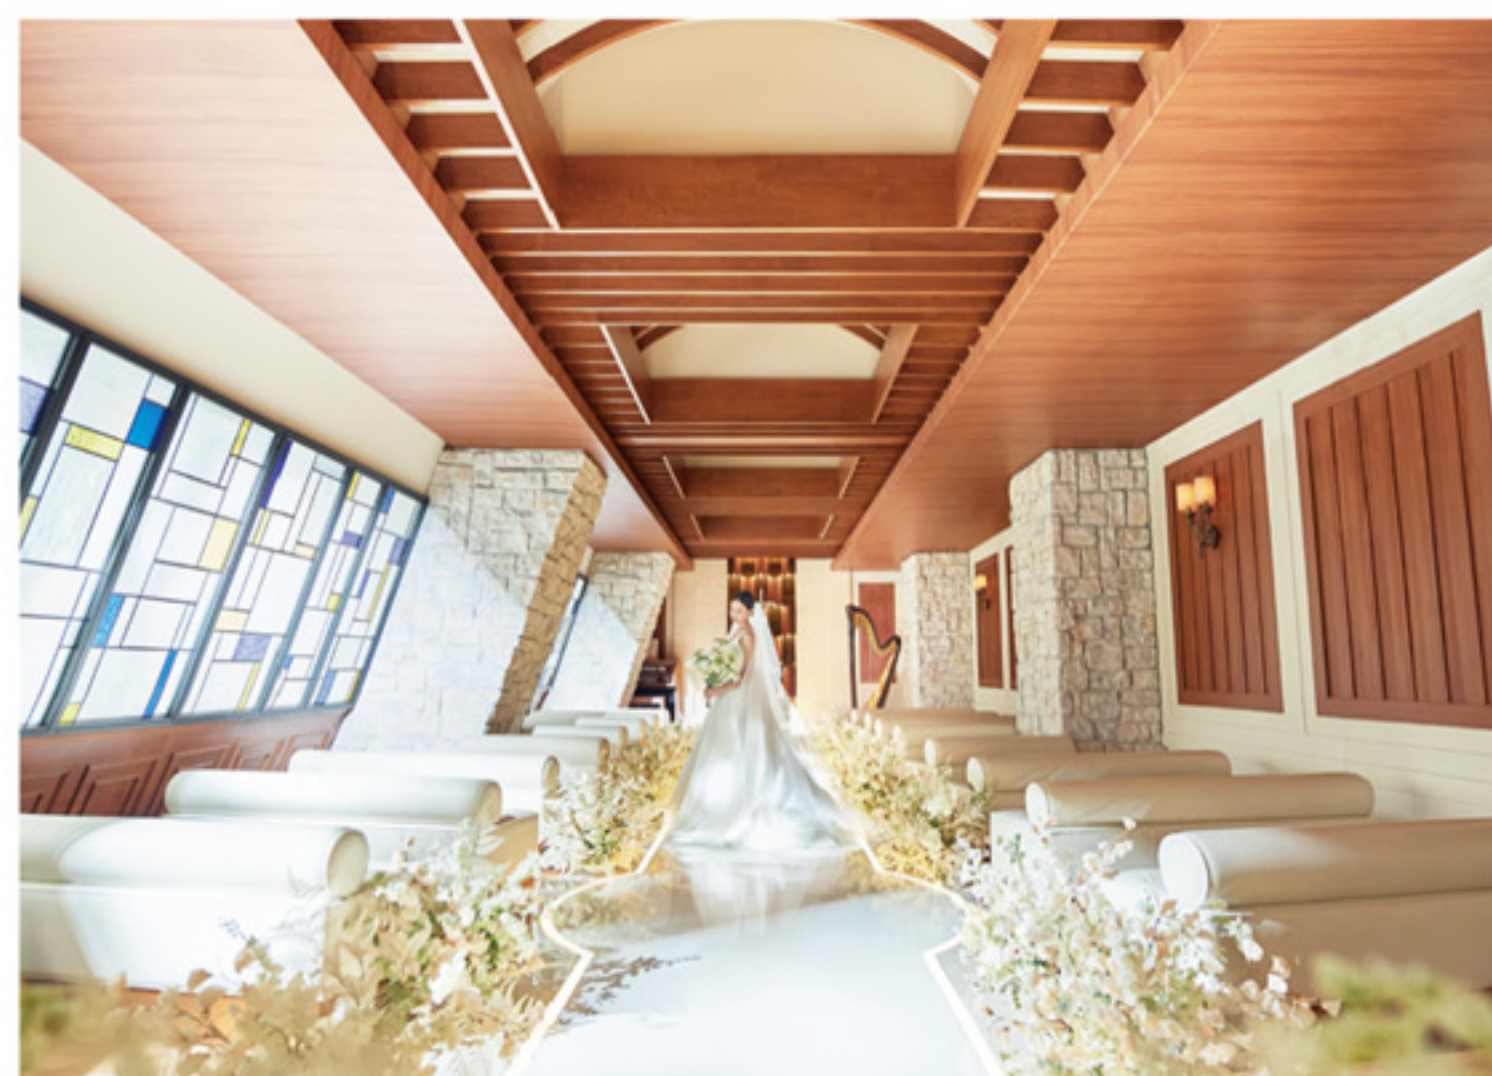

7F 挙式会場 チャペルリガーレ
Ceremony Room Chapel Ligare